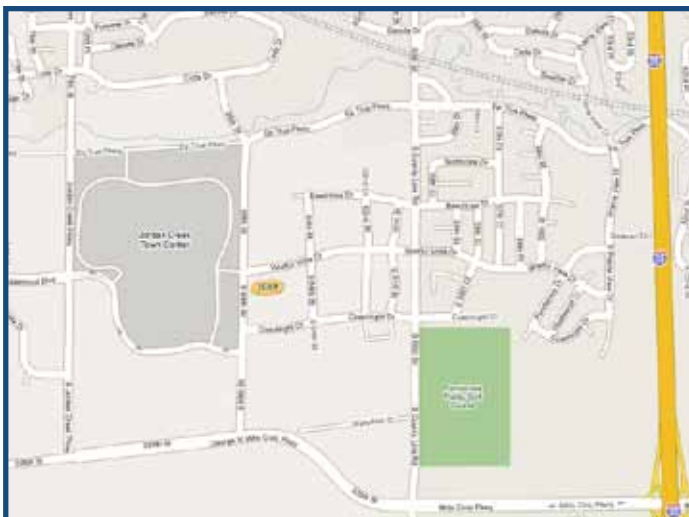

### De la autopista interestatal 35 Norte

- ▶ Tome la salida 70 para MILLS CIVIC PARKWAY
- ▶ Gire a la izquierda/oeste en MILLS CIVIC PARKWAY
- ▶ Gire a la derecha/norte a 68TH STREET
- ▶ Gire a la derecha/este en WISTFUL VISTA DRIVE
- ▶ Gire a la derecha
- ▶ Estamos situados en el primer edificio de oficinas de la derecha, Suite 1101

### Desde la Autopista Interestatal 80 East

- ▶ Tome la salida 121 para JORDAN CREEK PARKWAY
- ▶ Gire a la derecha / sur a JORDAN CREEK PARKWAY
- ▶ Gire a la izquierda / este en EP TRUE PARKWAY
- ▶ Gire DERECHO / SUR en 68TH STREET
- ▶ Gire a la izquierda / este en WISTFUL VISTA DRIVE
- ▶ Gire a la primera derecha
- ▶ Estamos situados en el primer edificio de oficinas de la derecha, Suite 1101

### Desde la Interestatal 80 West

- ▶ Tome la salida 121 para JORDAN CREEK PARKWAY
- ▶ Gire a la izquierda / sur en JORDAN CREEK PARKWAY
- ▶ Gire a la izquierda / este en EP TRUE PARKWAY
- ▶ Gire derecho / sur en 68TH STREET
- ▶ Gire a la izquierda / este en WISTFUL VISTA DRIVE
- ▶ Gire a la derecha
- ▶ Estamos situados en el primer edificio de oficinas de la derecha, Suite 1101